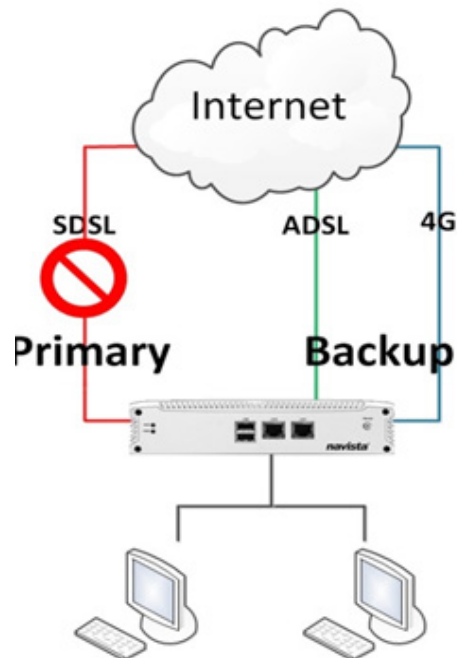

MULTI-LINK

Aumente su conectividad a internet

Resumen

Reduzca los riesgos de pérdidas de conexión a internet. Gestione y optimice el uso de sus líneas de salida a internet.

Descripción

Agregación de múltiples conexiones a internet tanto por cable como por 3G/4G.

-La caída de alguna de sus líneas de internet será totalmente transparente para sus usuarios

-Compatible con conexiones 3/4G

-Facilidad de acceso y priorización de los asuntos de negocio

¿Su actividad le obliga a tener disponible una conexión a internet de forma permanente?

¿Quiere usted priorizar el acceso y uso de las aplicaciones de negocio críticas?

Navista tiene la capacidad de discernir entre sitios improductivos y aquellos de carácter crítico, permitiendo un mejor acceso a estos últimos.

MULTI-LINK

Especificaciones técnicas

- ▶ Enrutado, failover, Backup:
 - Configuración detallada
 - Reportes
- ▶ Balanceo de carga: Reparto de flujo entre varios ISP.
- ▶ Redundancia : El objetivo es aumentar la velocidad más allá de los límites de un solo enlace, y, si fuese necesario, asegurarnos que en caso de caída de una de las líneas, el tráfico se redirija por la otra de forma transparente a los usuarios.
- ▶ Failover: Tecnología que permite redirigir el tráfico de una de las líneas sobre la otra en caso de existir algún problema.