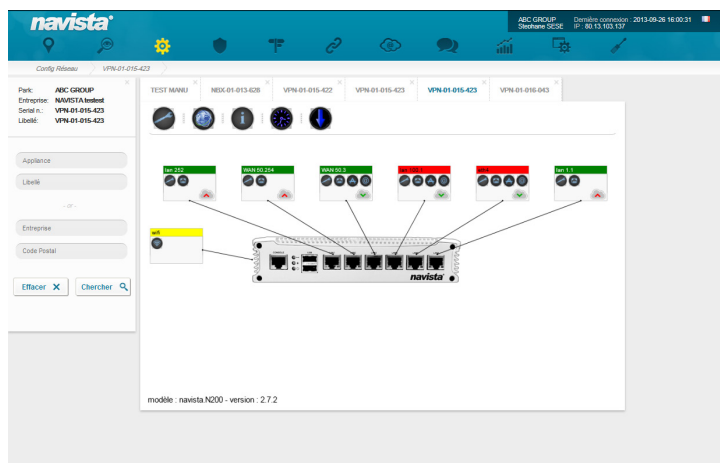

MULTI-LINK

Aumente su conectividad a internet

Resumen

Reduzca los riesgos de pérdidas de conexión a internet. Gestione y optimice el uso de sus líneas de salida a internet.

Descripción

Agregación de múltiples conexiones a internet tanto por cable como por 3G/4G.

-La caída de alguna de sus líneas de internet será totalmente transparente para sus usuarios

-Compatible con conexiones 3/4G

-Facilidad de acceso y priorización de los asuntos de negocio

¿Su actividad le obliga a tener disponible una conexión a internet de forma permanente?

Con **Navista** solucionará aquellas caídas eventuales de sus líneas de Internet brindando una transparencia absoluta a sus trabajadores y clientes.

Si dispone de una conexión 3/4G se asegurará de poseer una continua conexión a internet.

¿Quiere usted priorizar el acceso y uso de las aplicaciones de negocio críticas?

Navista tiene la capacidad de discernir entre sitios improductivos y aquellos de carácter crítico, permitiendo un mejor acceso a estos últimos.