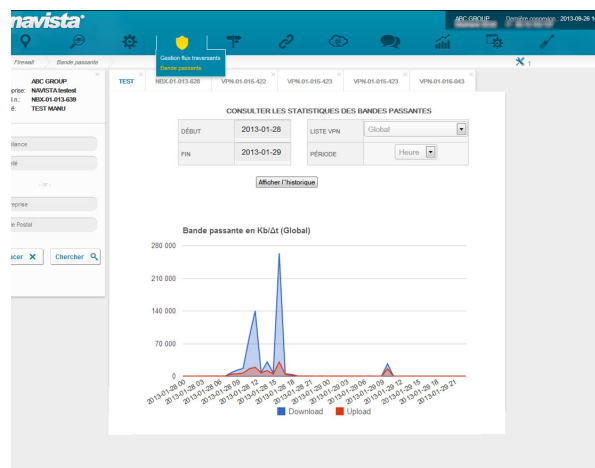

MULTI-LINK

Aumente su conectividad a internet

Resumen

Reduzca los riesgos de pérdidas de conexión a internet. Gestione y optimice el uso de sus líneas de salida a internet.

Descripción

Agregación de múltiples conexiones a internet tanto por cable como por 3G/4G.

-La caída de alguna de sus líneas de internet será totalmente transparente para sus usuarios

-Compatible con conexiones 3/4G

-Facilidad de acceso y priorización de los asuntos de negocio

¿Su actividad le obliga a tener disponible una conexión a internet de forma permanente?

Con **Navista** solucionará aquellas caídas eventuales de sus líneas de Internet brindando una transparencia absoluta a sus trabajadores y clientes.

Si dispone de una conexión 3/4G se asegurará de poseer una continua conexión a internet.

¿Quiere usted priorizar el acceso y uso de las aplicaciones de negocio críticas?

Navista tiene la capacidad de discernir entre sitios improductivos y aquellos de carácter crítico, permitiendo un mejor acceso a estos últimos.