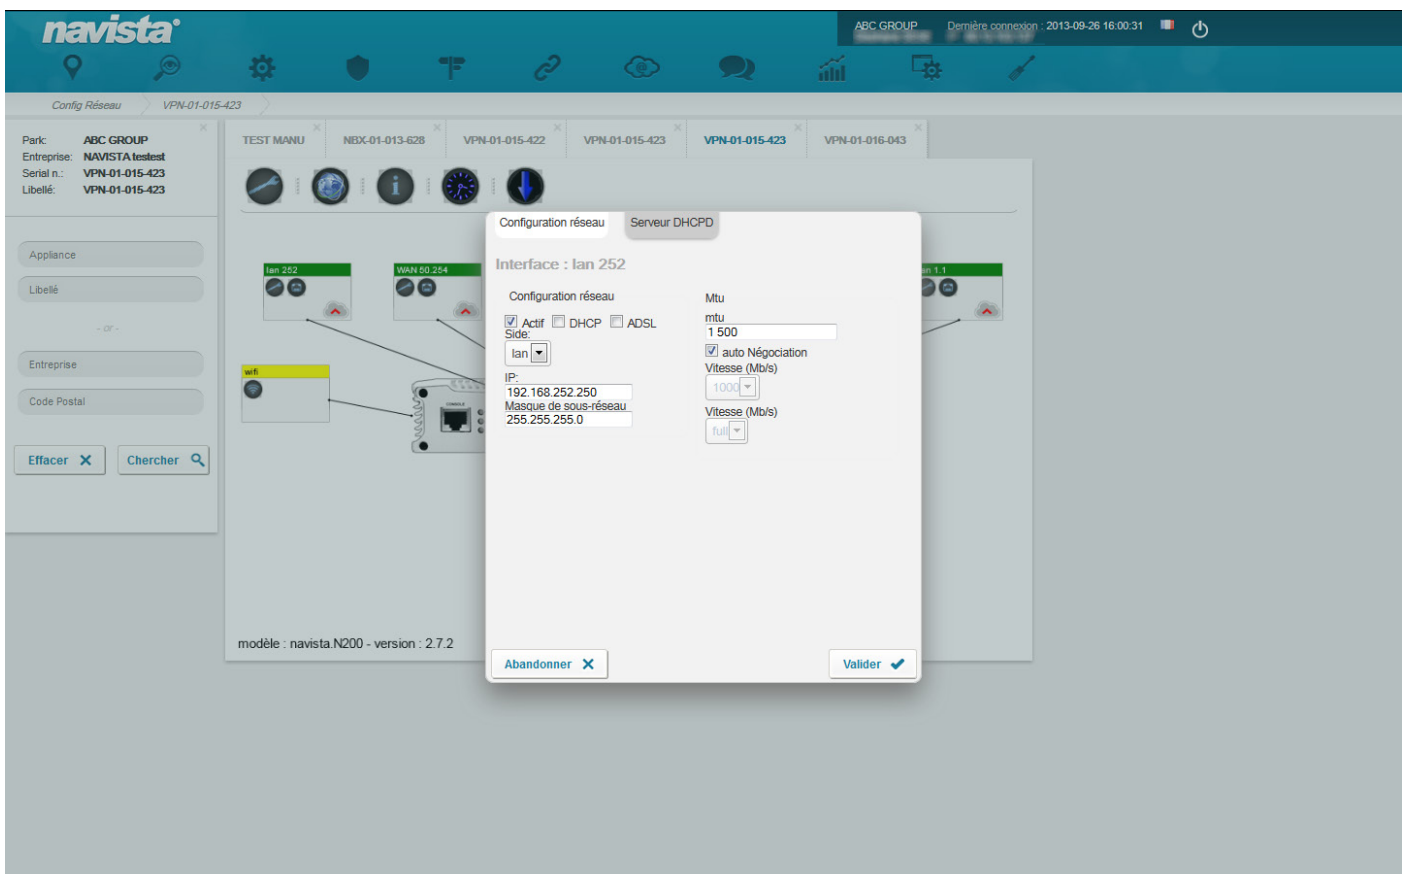

MULTI-LINK

Especificaciones técnicas

- ▶ Enrutado, failover, Backup:
 - Configuración detallada
 - Reportes
- ▶ Balanceo de carga: Reparto de flujo entre varios ISP.
- ▶ Redundancia : El objetivo es aumentar la velocidad más allá de los límites de un solo enlace, y, si fuese necesario, asegurarnos que en caso de caída de una de las líneas, el tráfico se redirija por la otra de forma transparente a los usuarios.
- ▶ Failover: Tecnología que permite redirigir el tráfico de una de las líneas sobre la otra en caso de existir algún problema.